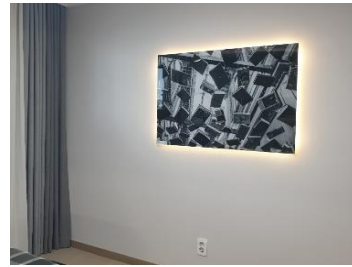

한신공영 인천 간석 84A 사진내역서

위치(LOCATION) : 남자녀방

품명	품명
걸커튼(식)	조화 Object
중커튼(식)	액자
속커튼(식)	모형 노트북
침장 set	러그
원형 협탁	침대 & 헤드보드
가방	조말론
책상	조화장식
책상 의자	붙박이장 소품
블라인드	간접조명